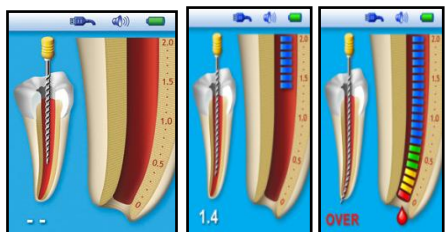

### Апекслокатор BINGO PRO

Полностью автоматический

Встроенный режим демонстрации обеспечивает легкость в обращении

Функция ВИРТУАЛЬНЫЙ АПЕКС: установка точки в апикальной зоне, при достижении которой будет резко увеличиваться частота звуковых сигналов

### Апекс-локатор BINGO-1020

Алгоритм контроля за движением иглы RootWizard

Уникальная функция RootZoom для достижения максимальной точности

Интеллектуальный интерфейс

Функция ВИРТУАЛЬНЫЙ АПЕКС

Встроенный режим обучения